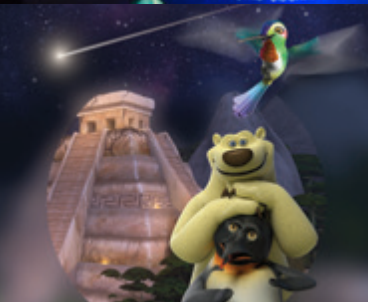

PLANETÁRIUM
OSTRAVA

VŠB TECHNICKÁ
UNIVERZITA
OSTRAVA

HORNICKO
GEOLOGICKÁ
FAKULTA

NABÍDKA POŘADŮ

Planetária Ostrava

pro mateřské školy
2023