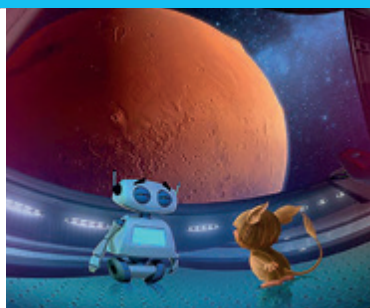

PLANETÁRIUM
OSTRAVA

VŠB TECHNICKÁ
UNIVERZITA
OSTRAVA

HORNICKO
GEOLOGICKÁ
FAKULTA

NABÍDKA POŘADŮ

Planetária Ostrava

pro mateřské školy
2023