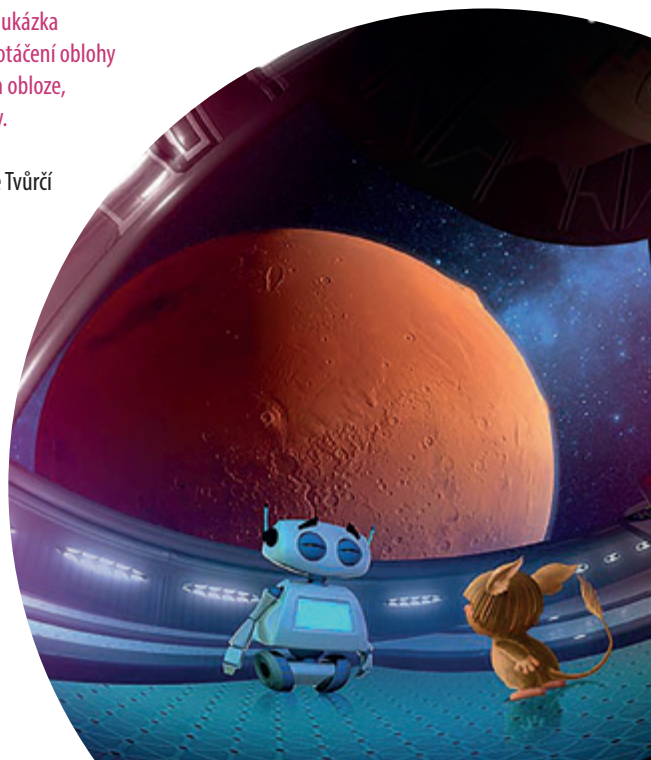

# CHRUMKA A KOUZELNÁ RAKETA

Chrumka a Kippy jsou kamarádi, které zajímá vesmír. Když zjistí, že má nastat zatmění Slunce, vydají se za astronomem Elfem, který má dalekohled. Společně se dívají na zatmění a sova Šuša jim přitom prozradí, že hluboko v lese existuje tajemná jeskyně, v níž je ukrytá kouzelná raketa. Díky ní se Chrumka i Kippy dostanou do vesmíru a společně s robotem Robixem podniknou objevnou výpravu celou Sluneční soustavou.

## Co vidíme na obloze

Živě moderovaná součást pořadu.

Obzor, světové strany, hvězdná obloha, ukázka základních souhvězdí a jasných hvězd, otáčení oblohy jako důsledek otáčení Země, objekty na obloze, planety a další tělesa Sluneční soustavy.

# LUCIE A TAJEMSTVÍ PADAJÍCÍCH HVĚZD

Lední medvěd Vladimír a tučňák James podniknou vesmírnou cestu na palubě rakety Polaris, aby přišli na zoubek polární záři. Zasažne je však meteorit, a tak zcela neplánovaně havarují na úpatí staré pyramidy. Tady potkávají Lucii, všetečného kolibříka, kterému vrtá hlavou legenda vysekaná v kameni o světlech na nebesích, a tak se všichni tři nalodí na opravenou raketu Polaris a vydávají se do vesmíru. Navštíví Měsíc, pak oblast malých planetek mezi Marsem a Jupiterem, a nakonec přistávají na povrchu jedné z komet. Během své cesty hledají odpovědi na všechny otázky a nakonec se v pořádku vracejí na Zemi.