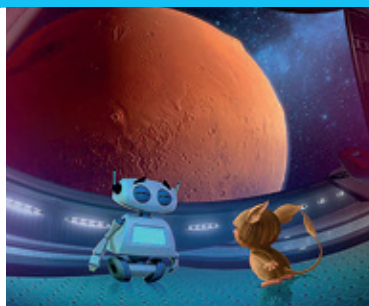

NABÍDKA POŘADŮ

MATEŘSKÉ ŠKOLY 2022/23

ČERVENÁ KARKULKA A BABIČČIN DALEKOHLED

Červené Karkulce se začaly dlouhé výlety zamlouvat. Les kolem babiččiny chaloupky už dobře zná, a tak se vydala na mnohem delší a zajímavější cestu, při které si všímá přírody a hvězdné oblohy. Můžeme jí jen závidět, protože umí cestovat časem, a přitom poznává pravěk i ranou historii vývoje lidstva. A světe div se, Karkulka dokáže cestovat i Sluneční soustavou!

Země je vesmírný kolotoč

Živě moderovaná součást pořadu.

Hvězdná obloha, ukázka Velkého a Malého vozu, hvězda Polárka, ukázka dalších souhvězdí podle aktuální roční doby, otáčení hvězdné oblohy jako důsledek otáčení zeměkoule, pohled na Zemi z vesmíru.

Ježek, zajíc, krtek a sova jsou čtyři kamarádi, kteří se sešli na kraji lesa, aby prozkoumali hvězdářskou základnu. Všechno je pro ně nové, nikdy nic podobného neviděli, a když vidí startovat raketu, jsou z toho úplně pať. Nikdo netuší, o co by se mohlo jednat, a tak vymýšlí jeden bláznivý nápad za druhým. A snad by se tam dohadovali dodnes, kdyby nepotkali chytrého myšáka, který jim vše vysvětlí. A protože myšák strávil celý život mezi vědci na hvězdářské základně, ví toho o vesmíru opravdu hodně.

Chrumka a Kippy jsou kamarádi, které zajímá vesmír. Když zjistí, že má nastat zatmění Slunce, vydají se za astronomem Elfem, který má dalekohled. Společně se dívají na zatmění a sova Šuša jim přitom prozradí, že hluboko v lese existuje tajemná jeskyně, v níž je ukrytá kouzelná raketa. Díky ní se Chrumka i Kippy dostanou do vesmíru a společně s robotem Robixem podniknou objevnou výpravu celou Sluneční soustavou.