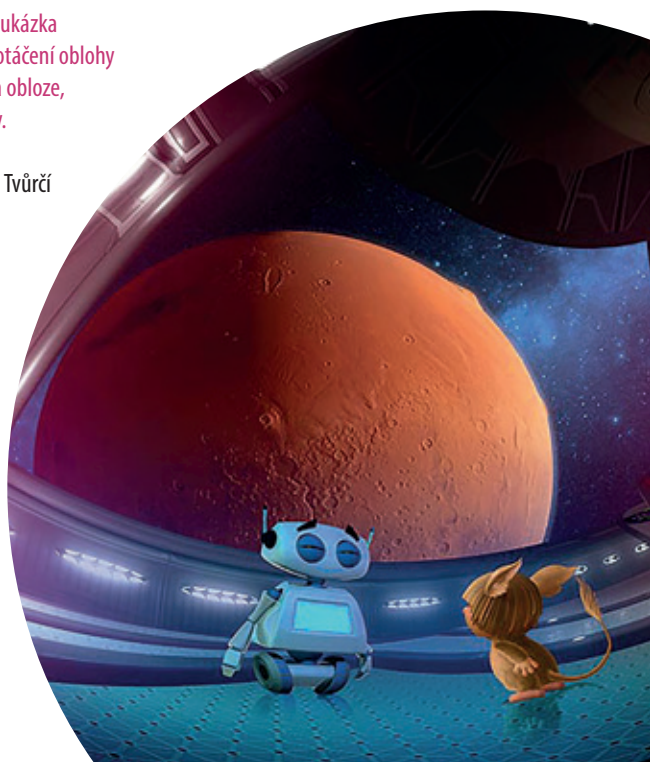

CHRUMKA A KOUZELNÁ RAKETA

Chrumka a Kippy jsou kamarádi, které zajímá vesmír. Když zjistí, že má nastat zatmění Slunce, vydají se za astronomem Elfem, který má dalekohled. Společně se dívají na zatmění a sova Šuša jim přitom prozradí, že hluboko v lese existuje tajemná jeskyně, v níž je ukrytá kouzelná raketa. Díky ní se Chrumka i Kippy dostanou do vesmíru a společně s robotem Robixem podniknou objevnou výpravu celou Sluneční soustavou.

Co vidíme na obloze

Živě moderovaná součást pořadu.

Obzor, světové strany, hvězdná obloha, ukázka základních souhvězdí a jasných hvězd, otáčení oblohy jako důsledek otáčení Země, objekty na obloze, planety a další tělesa Sluneční soustavy.

Jako navazující program doporučujeme Tvůrčí dílny v Galerii Mira.

15 minut živě moderovaná část
30 minut sférický film

pohádkový příběh, Měsíc,
planety, komety, orientace
na noční obloze

Sál planetária