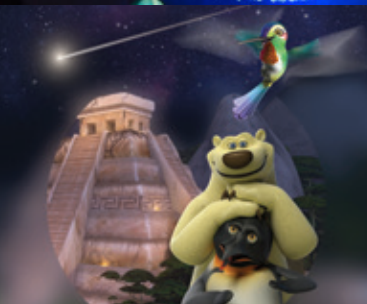

NABÍDKA POŘADŮ

MATEŘSKÉ ŠKOLY 2022/23

ČERVENÁ KARKULKA A BABIČČIN DALEKOHLED

Červené Karkulce se začaly dlouhé výlety zamlouvat. Les kolem babiččiny chaloupky už dobře zná, a tak se vydala na mnohem delší a zajímavější cestu, při které si všímá přírody a hvězdné oblohy. Můžeme jí jen závidět, protože umí cestovat časem, a přitom poznává pravěk i ranou historii vývoje lidstva. A světe div se, Karkulka dokáže cestovat i Sluneční soustavou!

Země je vesmírný kolotoč

Živě moderovaná součást pořadu.

Hvězdná obloha, ukázka Velkého a Malého vozu, hvězda Polárka, ukázka dalších souhvězdí podle aktuální roční doby, otáčení hvězdné oblohy jako důsledek otáčení zeměkoule, pohled na Zemi z vesmíru.

Ježek, zajíc, krtek a sova jsou čtyři kamarádi, kteří se sešli na kraji lesa, aby prozkoumali hvězdářskou základnu. Všechno je pro ně nové, nikdy nic podobného neviděli, a když vidí startovat raketu, jsou z toho úplně pať. Nikdo netuší, o co by se mohlo jednat, a tak vymýšlí jeden bláznivý nápad za druhým. A snad by se tam dohadovali dodnes, kdyby nepotkali chytrého myšáka, který jim vše vysvětlí. A protože myšák strávil celý život mezi vědci na hvězdářské základně, ví toho o vesmíru opravdu hodně.

Lední medvěd Vladimír a tučňák James podniknou vesmírnou cestu na palubě rakety Polaris, aby přišli na zoubek polární záři. Zasažne je však meteorit, a tak zcela neplánovaně havarují na úpatí staré pyramidy. Tady potkávají Lucii, všetečného kolibříka, kterému vrtá hlavou legenda vysekaná v kameni o světlech na nebesích, a tak se všichni tři nalodí na opravenou raketu Polaris a vydávají se do vesmíru. Navštíví Měsíc, pak oblast malých planetek mezi Marsem a Jupiterem, a nakonec přistávají na povrchu jedné z komet. Během své cesty hledají odpovědi na všechny otázky a nakonec se v pořádku vracejí na Zemi.